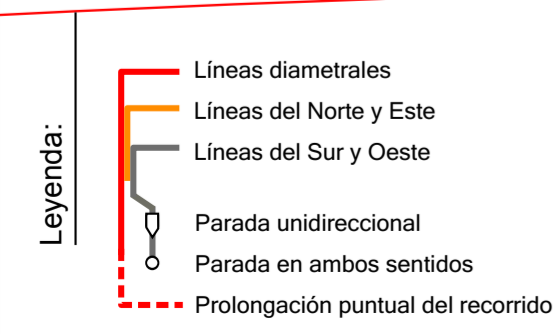

Líneas:

- 1 Avenida del Arlanzón- Gamonal
  2 Carretera de Arcos- Barriada Illera
  3 Barriada Yagüe- G-3 Marqués de Berlanga (por el Polígono Docente)
  4 Barriada Illera- Ventilla
  5 Barrio del Pilar- Río Vena- G-3 Marqués de Berlanga
  6 Plaza de España- Glorieta Ismael García Rámila (G-9)
  7 Barrio del Pilar- Polígono G-2
  8 Gran Teatro- Villafra
  9 Plaza de España- Parque de Europa- San Pedro de Cardeña- Barrio de Cortes
  10 Gran Teatro- Eladio Perlado
  11 Plaza de España- Calle Vitoria- Villimar
  12 Barriada Yagüe- Polígono G-2
  13 Gamonal- Hospital Provincial- Residencia Sanitaria
  14 Plaza de España- Hospital Provincial- Villatoro
  15 Soportales de Antón- Casco Histórico
  16 Plaza de España- Castañares
  17 Plaza de España- Cartuja de Miraflores
  18 Plaza de Mio Cid- Fuentes Blancas
  19 Plaza de España- Avda. Reyes Católicos- Villimar
  20 Gamonal- Polígono Industrial de Villayuda
  21 Plaza de España- Barrio de Cortes
  22 Plaza de Mio Cid- Parralillos
  23 Plaza de España- Aeropuerto
  24 Plaza de España- Aeropuerto
  25 Plaza de España- Estación FF. CC.- Eladio Perlado
  26 Plaza de España- Fuentes Blancas
  27 Plaza de España- Complejo Asistencial de Fuentes Blancas
  28 Barrio del Pilar- Pozanos- G-3 Marqués de Berlanga
  29 Plaza de España- Avda. Castilla y León- Estación FF.CC
  30 Plaza de Mio Cid- Polígono Industrial de Villalónquejar
  31 Carretera de Arcos- Eladio Perlado
  32 Universidad- Gamonal- Estación FF.CC

Para obtener la versión mas actualizada de este plano, visite: http://plano.burgosenbus.es